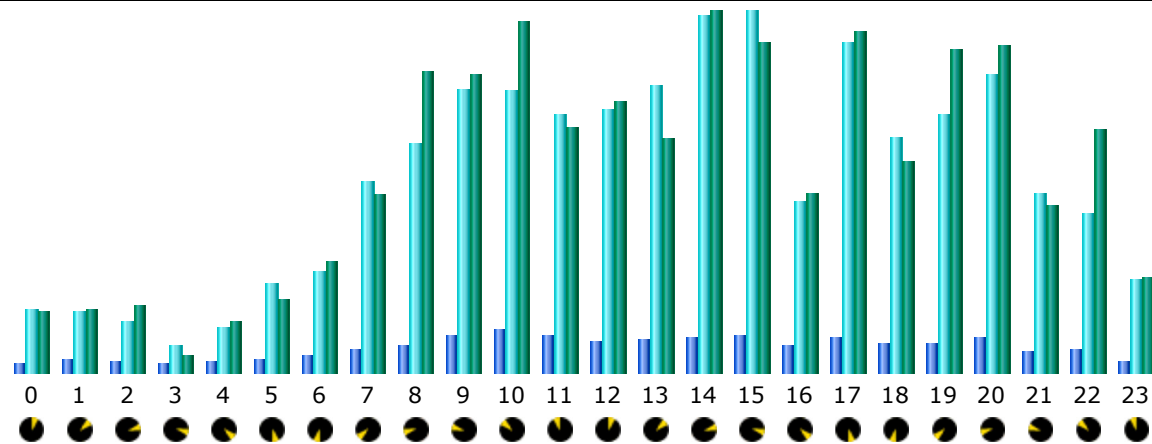

Days of month

01 Dec 02 Dec 03 Dec 04 Dec 05 Dec 06 Dec 07 Dec 08 Dec 09 Dec 10 Dec 11 Dec 12 Dec 13 Dec 14 Dec 15 Dec 16 Dec 17 Dec 18 Dec 19 Dec 20 Dec 21 Dec 22 Dec 23 Dec 24 Dec 25 Dec 26 Dec 27 Dec 28 Dec 29 Dec 30 Dec 31 Dec Av

Day	Number of visits	Pages	Hits	Bandwidth
01 Dec 2011	95	376	5,053	44.41 MB
02 Dec 2011	117	437	4,562	39.65 MB
03 Dec 2011	92	359	4,079	28.76 MB
04 Dec 2011	99	453	3,540	34.40 MB
05 Dec 2011	115	348	2,751	28.90 MB
06 Dec 2011	123	420	3,825	53.09 MB
07 Dec 2011	109	667	8,726	64.83 MB
08 Dec 2011	137	497	4,345	47.74 MB
09 Dec 2011	104	392	2,991	39.88 MB
10 Dec 2011	98	420	2,489	28.19 MB
11 Dec 2011	81	258	1,930	26.66 MB
12 Dec 2011	112	544	5,056	82.42 MB
13 Dec 2011	92	303	2,337	34.06 MB
14 Dec 2011	137	486	3,198	45.03 MB
15 Dec 2011	116	619	4,198	56.69 MB
16 Dec 2011	96	289	2,010	23.18 MB
17 Dec 2011	75	237	1,583	18.96 MB
18 Dec 2011	94	345	2,173	27.61 MB
19 Dec 2011	110	497	3,204	32.16 MB
20 Dec 2011	103	455	2,711	31.42 MB
21 Dec 2011	99	445	3,425	55.81 MB
22 Dec 2011	71	264	2,329	28.98 MB
23 Dec 2011	85	293	1,799	32.37 MB
24 Dec 2011	79	248	1,671	24.24 MB
25 Dec 2011	55	140	1,235	18.35 MB
26 Dec 2011	60	334	2,140	32.15 MB
27 Dec 2011	88	400	3,320	52.79 MB
28 Dec 2011	98	323	2,881	30.49 MB
29 Dec 2011	100	950	4,732	61.06 MB
30 Dec 2011	101	712	4,165	61.97 MB
31 Dec 2011	70	350	2,452	37.95 MB
Average	97	414	3,255	39.49 MB
Total	3,011	12,861	100,910	1.20 GB

Hours	Pages	Hits	Bandwidth	Hours	Pages	Hits	Bandwidth
00	202	1,362	15.24 MB	12	676	5,670	67.76 MB
01	287	1,328	15.85 MB	13	694	6,221	58.20 MB
02	221	1,090	16.82 MB	14	762	7,742	90.13 MB
03	179	595	4.22 MB	15	809	7,789	82.34 MB
04	244	967	12.75 MB	16	565	3,700	44.66 MB
05	281	1,917	18.19 MB	17	738	7,119	85.46 MB
06	382	2,205	27.62 MB	18	627	5,082	52.77 MB
07	500	4,120	44.40 MB	19	621	5,543	80.94 MB
08	597	4,953	75.21 MB	20	762	6,439	81.67 MB
09	816	6,120	74.30 MB	21	454	3,878	41.93 MB
10	928	6,073	87.65 MB	22	499	3,440	60.83 MB
11	789	5,560	61.43 MB	23	228	1,997	23.85 MB